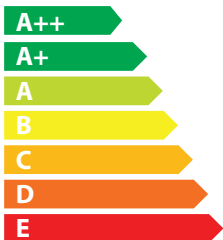

ENERJİ
ENERGIA · ЕНЕРГИЯ
ΕΝΕΡΓΕΙΑ · ENERGIJA
ENERGY · ENERGIE
ENERGI

151
Watt

220
kWh / Yıl

164
cm

65
inch