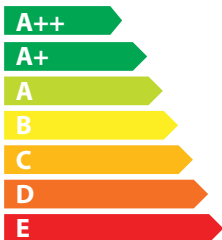

A

ENERJİ
ENERGIA · ЕНЕРГИЯ
ΕΝΕΡΓΕΙΑ · ENERGIJA
ENERGY · ENERGIE
ENERGI

151
Watt

220
kWh / Yıl

164
cm

65
inch