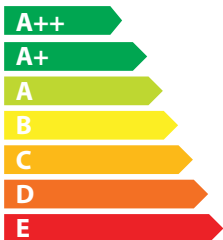

ENERJİ
ENERGIA · ЕНЕРГИЯ
ΕΝΕΡΓΕΙΑ · ENERGIJA
ENERGY · ENERGIE
ENERGI

203
Watt

296
kWh / Yıl

189
cm

75
inch