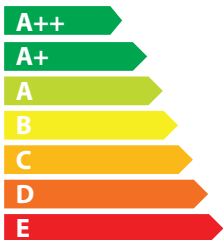

# ENERG

енергия · ενεργεια

GRUNDIG

Moskova 55 CLX 7820 BP

ENERJİ  
ENERGIA · ЕНЕРГИЯ  
ΕΝΕΡΓΕΙΑ · ENERGIJA  
ENERGY · ENERGIE  
ENERGI

**110**  
Watt

**161**  
kWh / Yıl

**139**  
cm