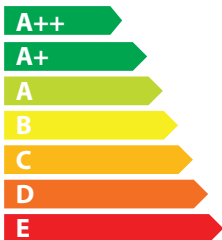

ENERJİ
ENERGIA · ЕНЕРГИЯ
ΕΝΕΡΓΕΙΑ · ENERGIJA
ENERGY · ENERGIE
ENERGI

40.1
Watt

59
kWh/Yıl

80
cm

32
inch