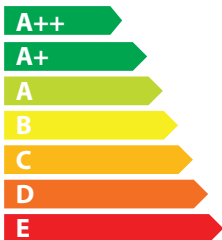

ENERJİ
ENERGIA · ЕНЕРГИЯ
ΕΝΕΡΓΕΙΑ · ENERGIJA
ENERGY · ENERGIE
ENERGI

40.1
Watt

59
kWh / Yıl

80
cm

32
inch