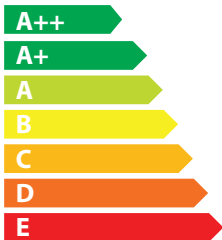

ENERJİ
ENERGIA · ЕНЕРГИЯ
ΕΝΕΡΓΕΙΑ · ENERGIJA
ENERGY · ENERGIE
ENERGI

40.1
Watt

59
kWh/Yıl

80
cm

32
inch

2010/1062- 2015