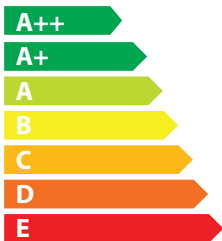

# ENERG

енергия · ενεργεια

ARÇELİK

A55L 9782 5AS

ENERJİ  
ENERGIA · ЕНЕРГИЯ  
ΕΝΕΡΓΕΙΑ · ENERGIJA  
ENERGY · ENERGIE  
ENERGI

**110**  
Watt

**161**  
kWh/Yıl

**139**  
cm