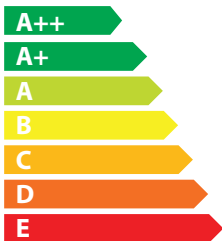

ENERG

енергия · ενεργεια

Arçelik

A40L 9672 5B

ENERJİ
ENERGIA · ЕНЕРГИЯ
ΕΝΕΡΓΕΙΑ · ENERGIJA
ENERGY · ENERGIE
ENERGI

87.1
Watt

127
kWh/Annum

102
cm