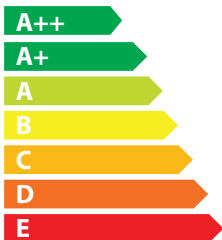

ENERG

енергия · ενεργεια

ARÇELİK

A32 LW 5533

ENERJİ
ENERGIA · ЕНЕРГИЯ
ΕΝΕΡΓΕΙΑ · ENERGIJA
ENERGY · ENERGIE
ENERGI

40.1
Watt

58
kWh/Yıl

80
cm