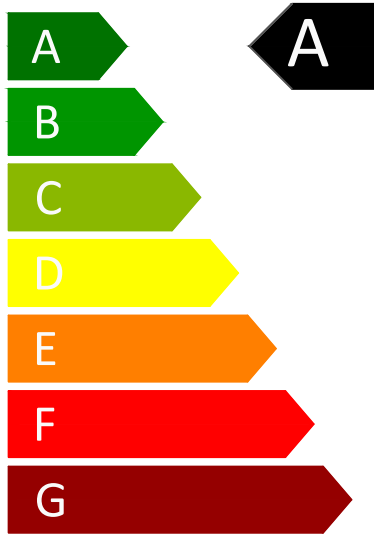

ENERG

енергия · ενεργεια

Y IJA

IE IA

 **arçelik**

DGK YP 25 PRMX

A

51 dB