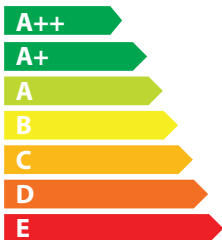

ENERJİ
ENERGIA · ЕНЕРГИЯ
ΕΝΕΡΓΕΙΑ · ENERGIJA
ENERGY · ENERGIE
ENERGI

69.1
Watt

101
kWh/Yıl

108
cm

43
inch