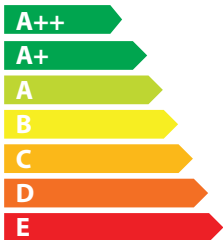

ENERG

енергия · ενεργεια

Y

IJA

IE

IA

GRUNDIG

Rio 43 CLX 7745 AP

ENERJ
ENERGIA · ЕНЕРГИЯ
ΕΝΕΡΓΕΙΑ · ENERGIJA
ENERGY · ENERGIE
ENERGI

99.1
Watt

145
kWh/Yil

108
cm

43
inch

2010/1062- 2015