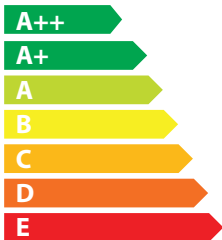

ENERGI
ENERGIA · ЕНЕРГИЯ
ΕΝΕΡΓΕΙΑ · ENERGIJA
ENERGY · ENERGIE
ENERGI

87.1

Watt

127
kWh/Annum

102

cm

40

inch