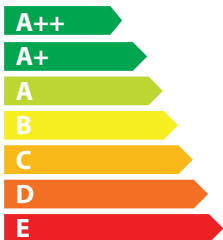

# ENERG

енергия · ενεργεια

Y

IJA

IE

IA

ARÇELİK

A28 LB 5533

ENERJİ  
ENERGIA · ЕНЕРГИЯ  
ΕΝΕΡΓΕΙΑ · ENERGIJA  
ENERGY · ENERGIE  
ENERGI

**32.1**  
Watt

**47**  
kWh/Yıl

**70**  
cm

**28**  
inch